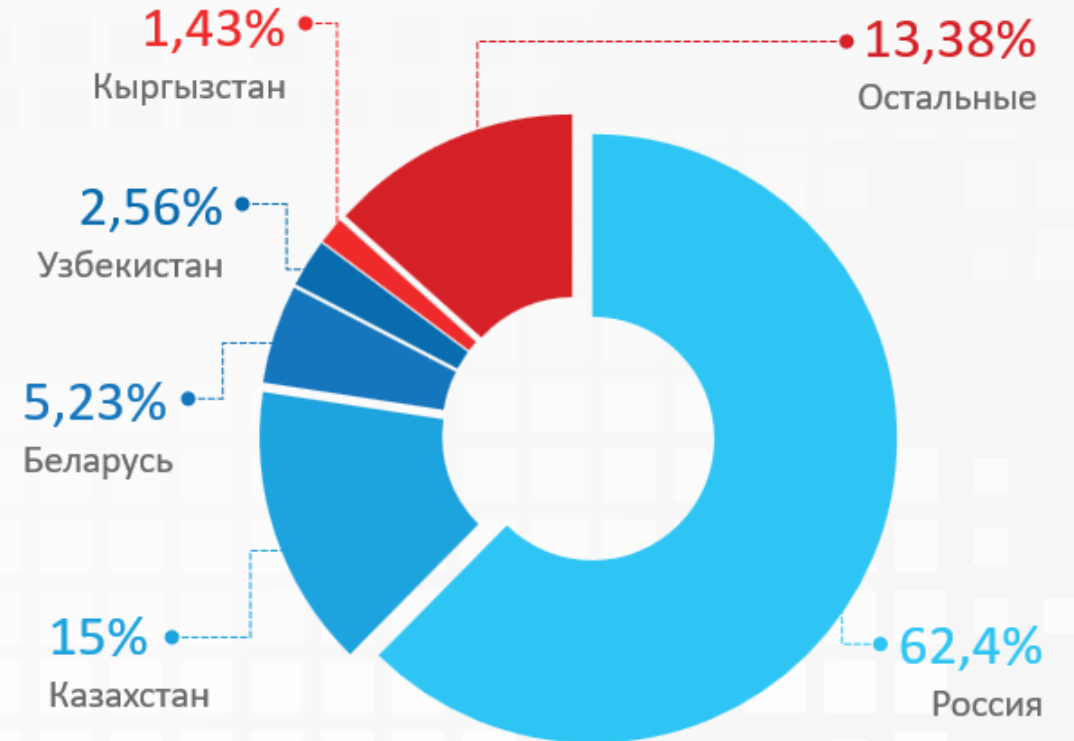

СТАТИСТИКА И АУДИТОРИЯ

Ежедневная аудитория составляет от 500 до 1500 посетителей

ЕЖЕМЕСЯЧНАЯ АУДИТОРИЯ

По данным Яндекс.Метрика

ГЕОГРАФИЯ