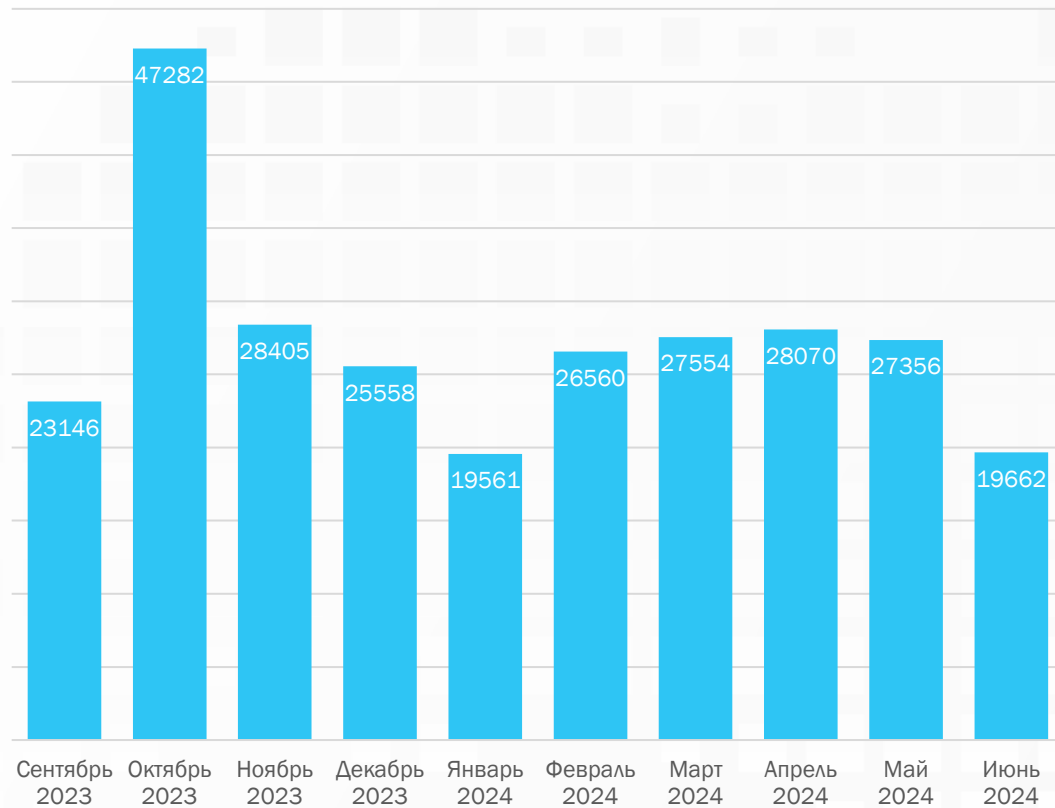

СТАТИСТИКА И АУДИТОРИЯ

Ежедневная аудитория составляет от 500 до 1500 посетителей

ЕЖЕМЕСЯЧНАЯ АУДИТОРИЯ