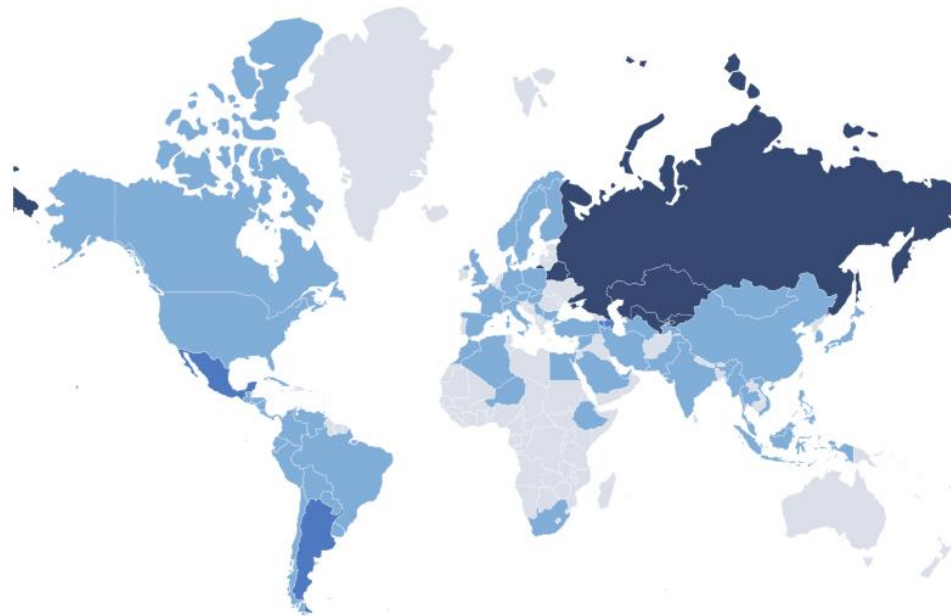

# ТАРИФЫ НА РАЗМЕЩЕНИЕ

	Базовый для юрлиц	Базовый для физлиц	Премиальный для юрлиц	Премиальный для физлиц	Junior для начинающих карьеру в ВЭД
Стоимость:	9 500 руб./квартал 24 500 руб./год	4 500 руб./квартал 12 500 руб./год	125 000 руб./ год	60 000 руб./ год	Бесплатно
Размещение профиля эксперта в Каталоге	+	+	+	+	+
Логотип/фотография эксперта	+	+	+	+	+
Активные контакты	+	+	+	+	+
Видеопрезентации	+	+	+	+	+
Количество целевых стран эксперта	не более 10	не более 10	без ограничений	без ограничений	без ограничений
Количество специализаций эксперта	не более 5	не более 5	без ограничений	без ограничений	без ограничений
Приоритетность ранжирования профиля эксперта	-	-	+	+	-
Размещение профилей региональных офисов как отдельных экспертов	-	-	до 5	до 5	-
Специальные условия размещения рекламных материалов	-	-	+	+	-

## ГЕОГРАФИЯ ЭКСПЕРТОВ

# СТАТИСТИКА И АУДИТОРИЯ

Ежедневная аудитория составляет от 500 до 1500 посетителей

## ГЕОГРАФИЯ